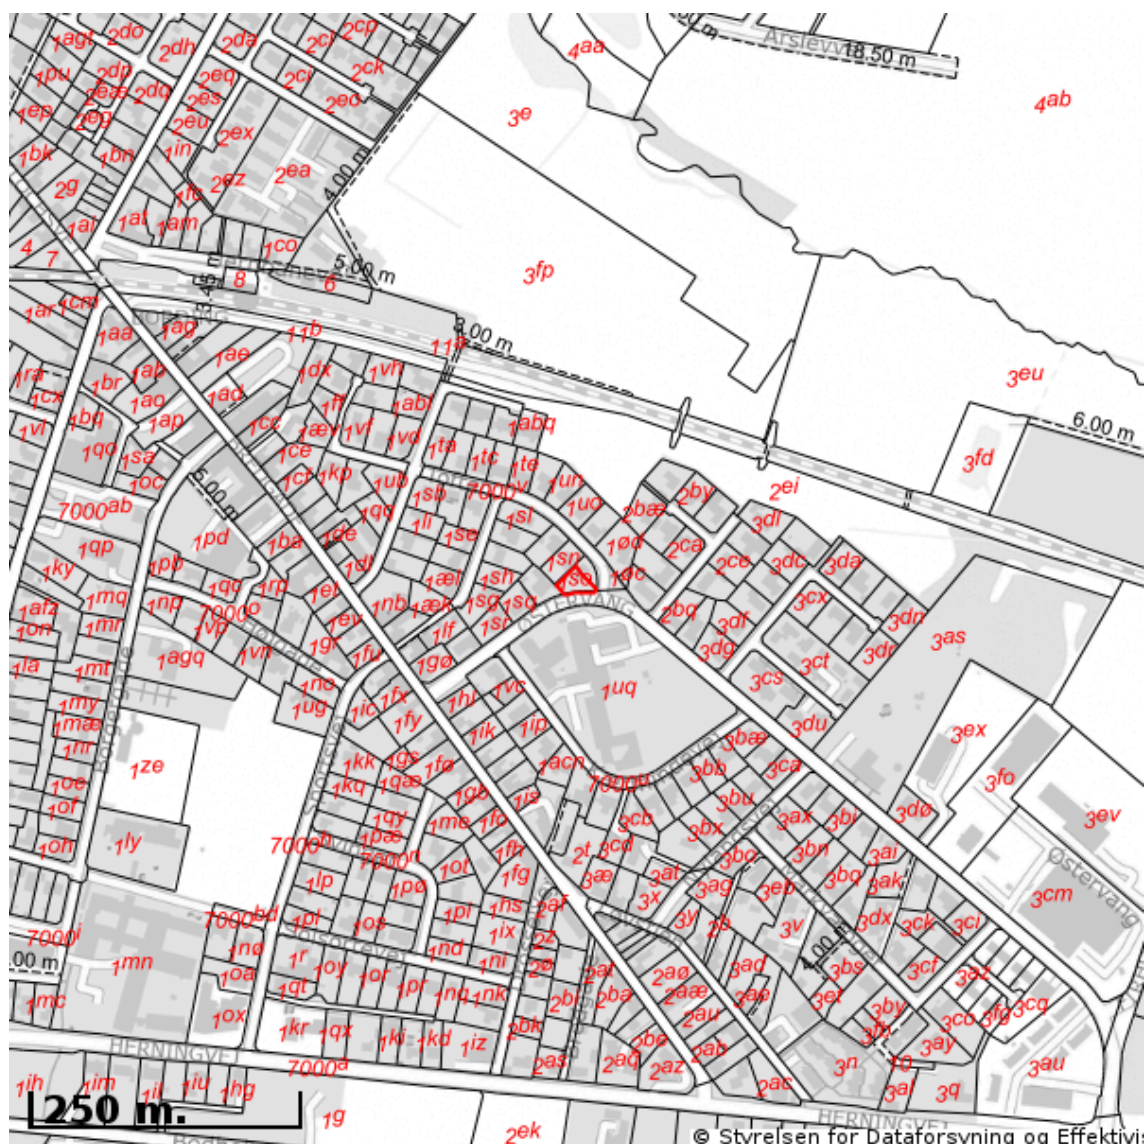

EJENDOMS DATA RAPPORT

Øversigt over råstofområder

Berørende matr. 1so Bodholt By, Bording

Oplysninger om råstofområder er indhentet d. 03-03-2025.

Signaturforklaring:

-  Matriklens placering
-  Råstofgraveområde
-  Råstofinteresseområde
-  Areal med anmeldte rettigheder

OBS! Oplysninger om råstofområder indhentes fra Danmarks Arealinformation og vedligeholdes af regionerne. Kontakt regionen hvis du mener at der er fejl i råstofområderne.